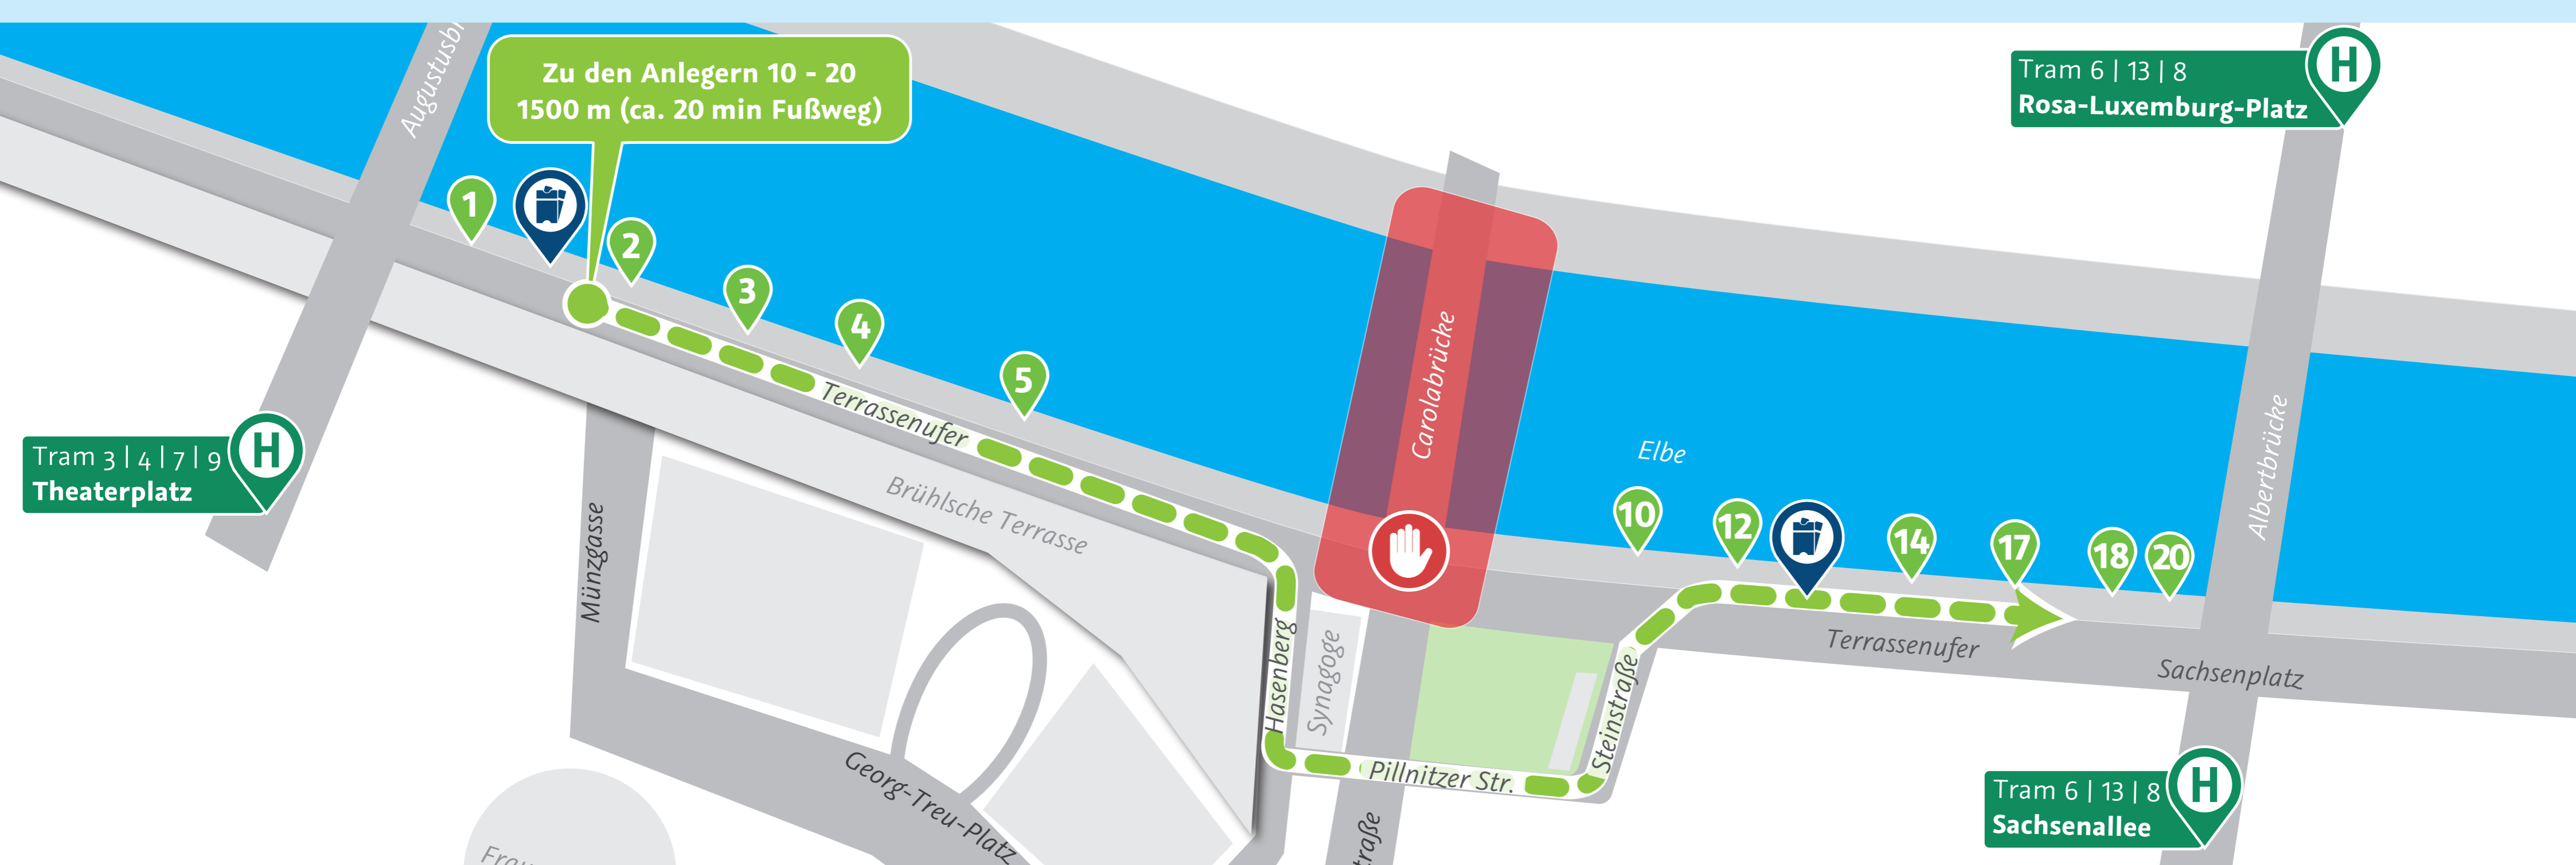

SÄCHSISCHE
DAMPF
SCHIFF
FAHRT

Alles an Bord!

Abfahrtslagen

zur Riverboatshuffele am 15. Mai

PD „Pirna“

Anleger 5

MS „Gräfin Cosel“

Anleger 10

PD „Stadt Wehlen“

Anleger 12

MS „August der Starke“

Anleger 14

PD „Diesbar“

Anleger 17

PD „Leipzig“

Anleger 18